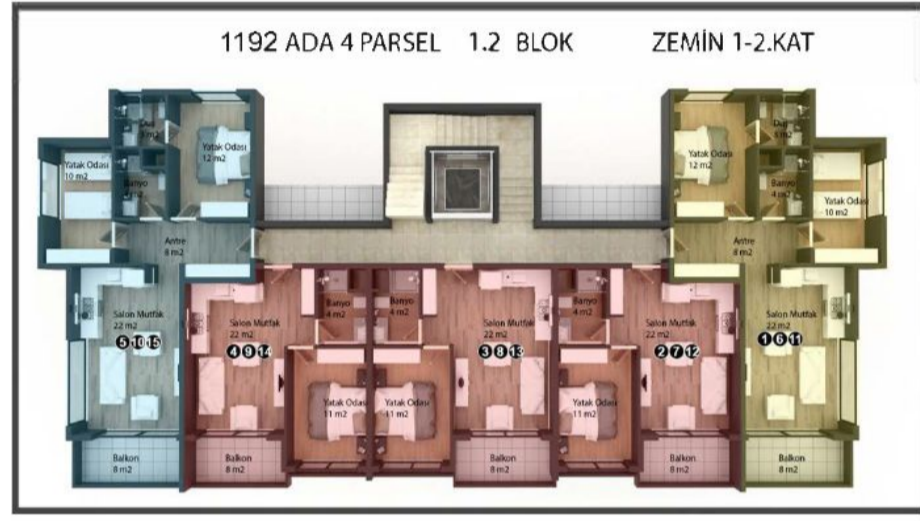

1- BLOCK

No	Grnd.flr	Size	Type	Price list.
1	Apart	67 m ²	2+1	295.000 €
2	Apart	43 m ²	1+1	210.000 €
3	Apart	43 m ²	1+1	210.000 €
4	Apart	43 m ²	1+1	210.000 €
5	Apart	67 m ²	2+1	295.000 €

No	1.FLOOR	Size	Type	Price list.
6	Apart	67 m ²	2+1	305.000 €
7	Apart	43 m ²	1+1	220.000 €
8	Apart	43 m ²	1+1	220.000 €
9	Apart	43 m ²	1+1	220.000 €
10	Apart	67 m ²	2+1	305.000 €

No	2.FLOOR	Size	Type	Price list.
11	Apart	67 m ²	2+1	SOLD
12	Apart	43 m ²	1+1	SOLD
13	Apart	43 m ²	1+1	SOLD
14	Apart	43 m ²	1+1	230.000 €
15	Apart	67 m ²	2+1	SOLD

No	3+ ROOF	Size	Type	Price list.
16	DUBLEX	130 m ²	2+1	SOLD
17	DUBLEX	94 m ²	1+1	SOLD
18	DUBLEX	91 m ²	1+1	SOLD
19	DUBLEX	94 m ²	1+1	SOLD
20	DUBLEX	130 m ²	2+1	SOLD